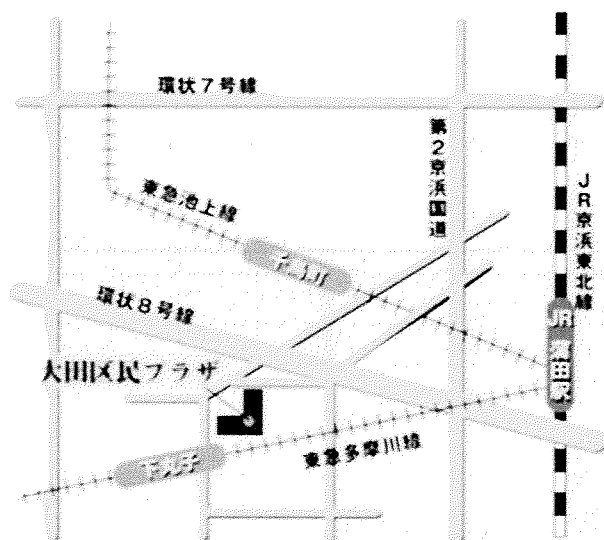

⑤ 白雪姫?~You can fly!~

作:志野 英乃 潤色:吉田 恵子

府中市立府中第二中学校

指導:臼杵 良子/宍戸 茜/(外)吉田 恵子
(外)鈴木 由梨/(外)津田 雅史

閉会式(表彰・講評) 15:15~15:35

日頃より、東京都中学校演劇教育研究会の活動にご理解・ご協力を賜り、厚く御礼申し上げます。

「第75回東京都中学校連合演劇発表会」を大田区民プラザ大ホールにおいて、4日間にわたり開催いたします。都内各地区より推薦された21校の熱演をぜひご観覧いただきたく、ご案内申し上げます。また、会場をご提供頂いた大田区の皆様を始め、各関係者の皆様に心より感謝申し上げます。

各校の熱演にどうぞ大きな拍手をお送りください。

東京都中学校演劇教育研究会長 渡邊 映二

【会場】

大田区民プラザ 大ホール

〒146-0092 東京都大田区下丸子3-1-3
TEL 03-3750-1611 (代表)

東急多摩川線 下丸子駅下車徒歩約1分
東急池上線 千鳥町駅下車徒歩約7分

※一般の方の駐車場はありません

- ◆ 入場できる方 出演校生徒関係者（保護者・家族・教職員・在校生・卒業生等）
中学校演劇関係者（演劇部関係・関連団体）
- ◆ 入場するには 出演校や大会本部から配布される参観票を受付にご提出ください。